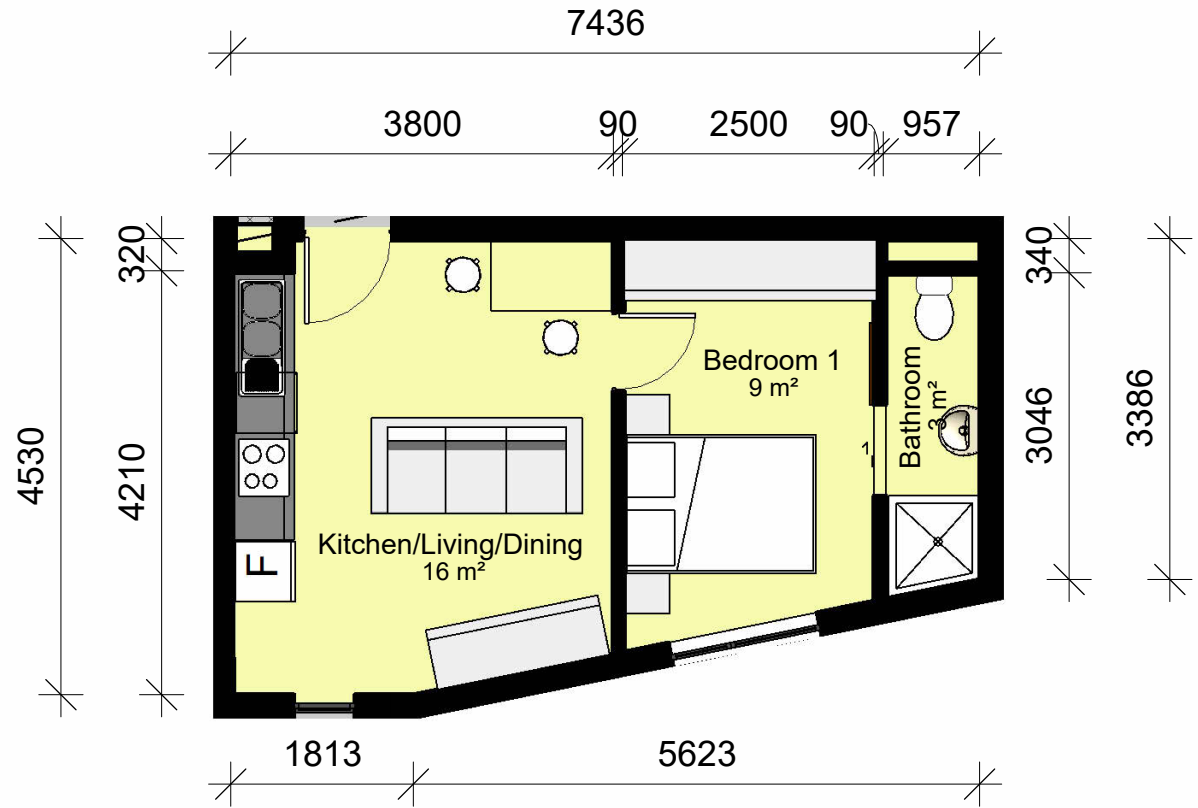

## UNIT TYPE 4

total

32m<sup>2</sup>