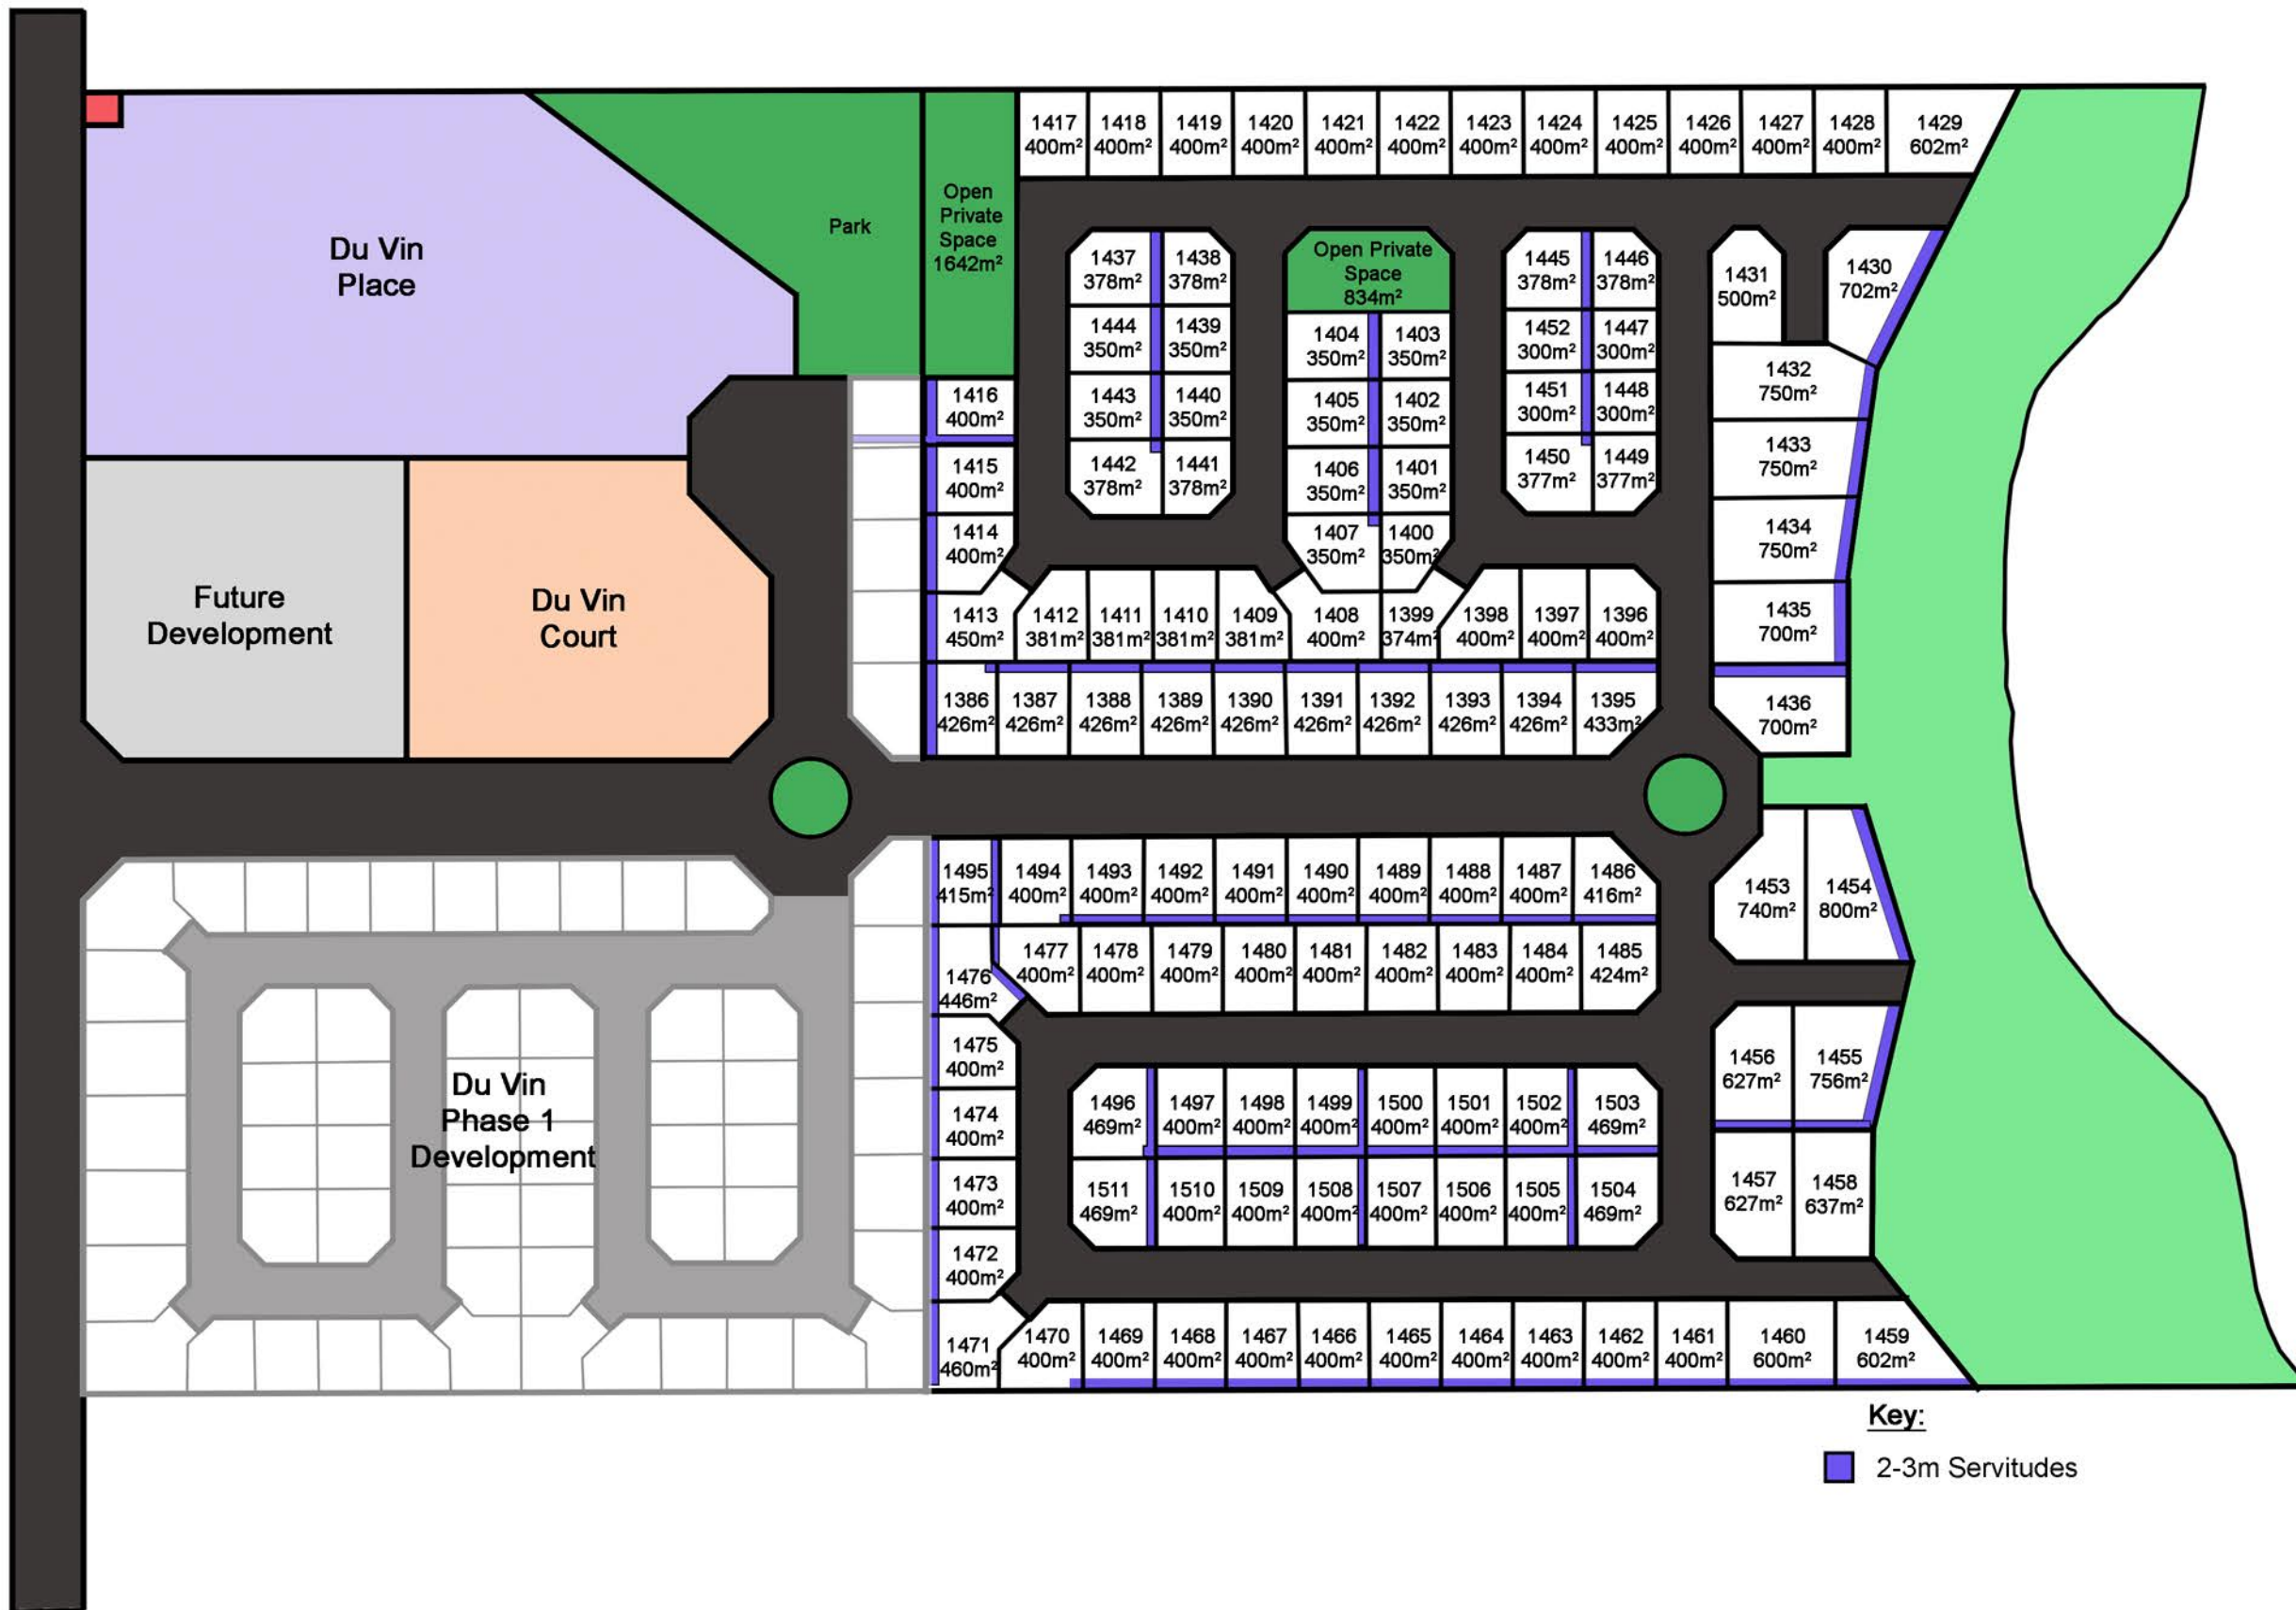

PHILIRENE STREET

Key:  
■ 2-3m Servitudes